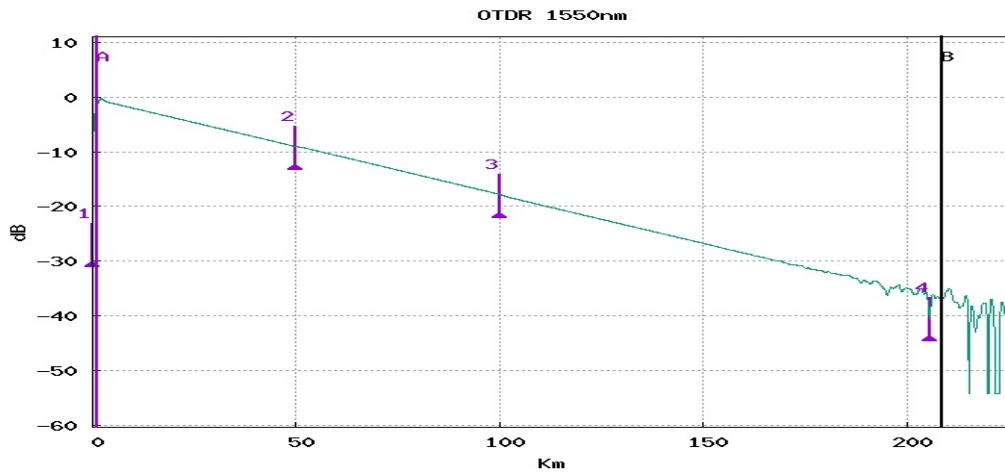

Laser	Pw	Alcance	Tempo de Aquisição	IOR	Coef. de Dispersão
1550nm	20us	260km	60.0s	1.46800(G652 G657)	-81.0 dB

None

Nome do Arquivo	Laser nm	Perda Total dB	Link ORL dB	Fim da Fibra Km	Direção	Perda Média dB/Km	Evento Alarmes
TEFE x COARI_FO-005.msor	1550	36.109	---	205.525	TEFE -> COARI	0.176	4

A : 0.979km -1.913 dB

A-B : 207.487km 0.167 dB/Km

34.652 dB

B : 208.466km -36.565 dB

Evento	Distância Km	Perda dB	Reflect. dB	Declive dB/km	Secção Km	P. Total dB
1	0.000	~ 0.298	~		0.000	0.000
2	49.666	-0.146		0.176	0.050	8.728
3	100.067	0.188		0.177	0.050	17.516
4	205.525			0.175	0.105	36.109